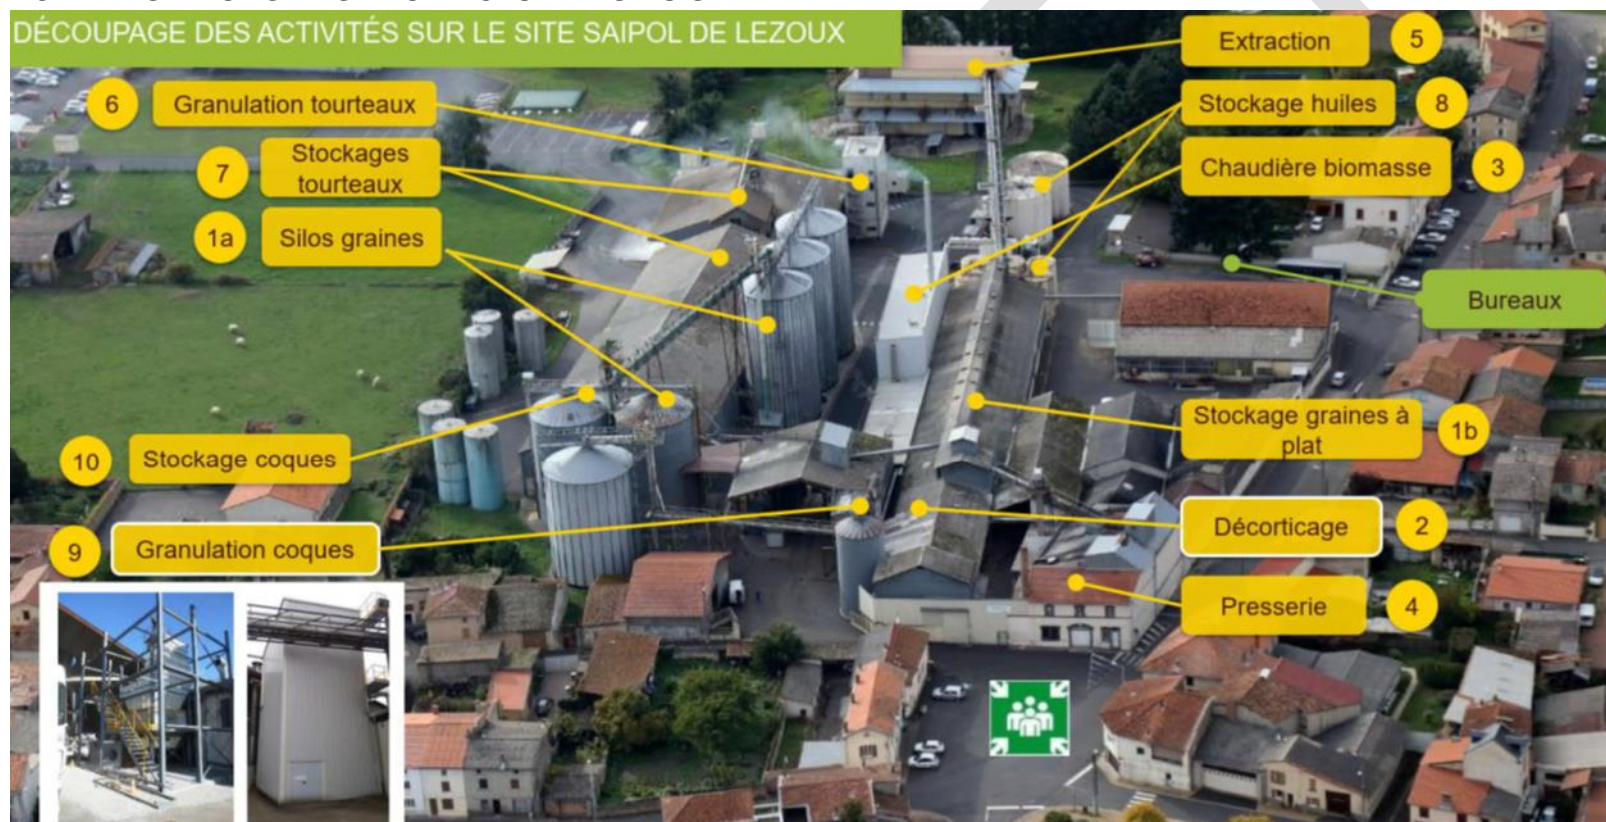

ANNEXE 5

Les vues aériennes légendées ci-dessous présentent la situation du site actuelle et projetée. Elles permettent de visualiser les aménagements et modernisation des bâtiments projetés.

ACTIVITES ET ORGANISATION ACTUELLES DU SITE :

DÉCOUPAGE DES ACTIVITÉS SUR LE SITE SAIPOL DE LEZOUX

AVANT

Poste chargement
huile

Citerne
Incendie

Poste de livraison

APRES

Pont bascule

Poste de
chargement
tourteaux
fermé