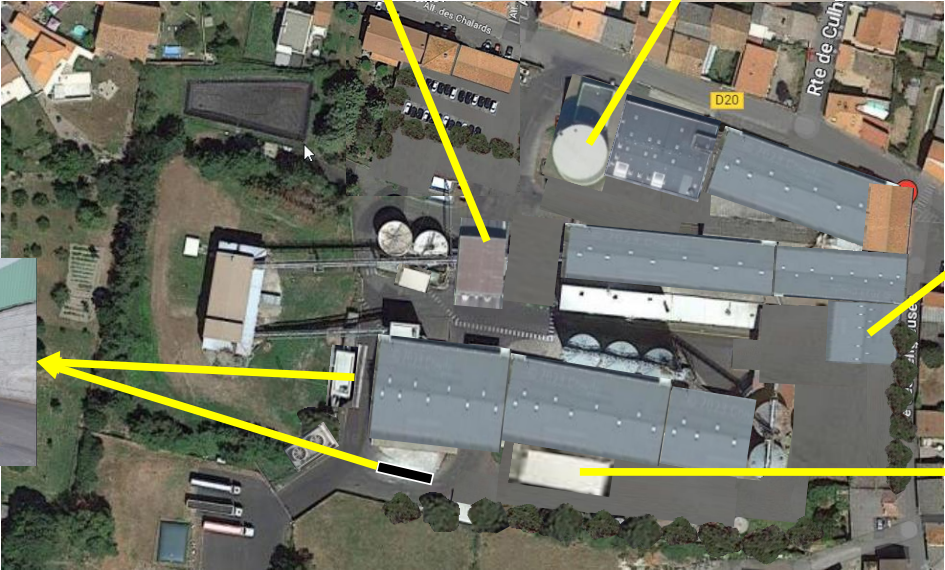

ANNEXE 5

Les vues aériennes légendées ci-dessous présentent la situation du site actuelle et projetée. Elles permettent de visualiser les aménagements et modernisation des bâtiments projetés.

ACTIVITES ET ORGANISATION ACTUELLES DU SITE :

DÉCOUPAGE DES ACTIVITÉS SUR LE SITE SAIPOL DE LEZOUX

AVANT

Poste chargement
huile

Citerne
Incendie

Poste de livraison

APRES

Pont bascule

Poste de
chargement
tourteaux
fermé